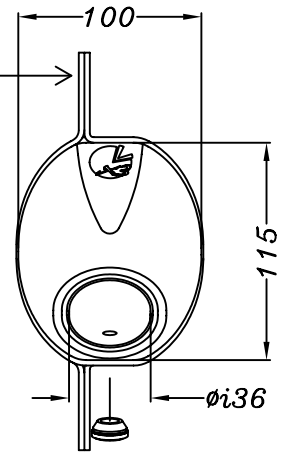

FRANGIFIAMMA  
SPARK ARRESTER  
Cod. 303740601  
(U.S.A. market)

Rondella Grower  
Ø5 x Ø9  
Vite M5x6  
Tappo in gomma  
cod. 204790

silenziatore con doppia candela:  
esterna Ø50 \_ interna Ø40xh.260

SGI 3708  
SCREEN TYPE  
USFS APPROVED

Staffa corpo in CARBONIO  
doppia-disassata-per Tit./Inox  
cod. 303976501 Tipo "24T"

2 Distanziali di centraggio  
in ALL. cod.204677

Distanziale in ALL.  
Øe25 Øi8,5 h.40  
Cod.202499

Staffa corpo in CARBONIO  
singola-disassata-per Tit./Inox  
cod. 303984501 Tipo "22T"

VISTA DA "A"

LATO DEL QUAD  
QUAD SIDE

A

Vite a brugola  
M8 x 70

NOT FOR  
ROAD USE

Dado M8 flangiato

2 Distanziali in ALL.  
per brugola M8  
Cod.204321

Vite a brugola  
M8 x 40

Distanziale in ALL.  
Øe20 Øi8,5 h.10

Vite a brugola M8 x 16

Rondella Ø8 x Ø24

Molla a trazione elicoidale CORTA  
Tubetto CORTO in gomma siliconica

Collettore in INOX  
n°368 cod.303812202  
INNESTO CALIBRATO A  
Diametro interno: 38mm