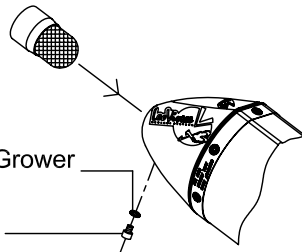

VISTA DA "A"

FRANGIFIAMMA  
SPARK ARRESTER  
Cod. 303740601  
(U.S.A. market)

Rondella Grower  
Ø5 x Ø9  
Vite M5x6  
Tappo in gomma  
cod. 204790

VISTA "B"

Flangia "108A"

Boccola  
cod. 205397

Distanziale in ALL.  
per brugola M8  
Cod. 204321

Staffa-corpo in INOX  
Cod. 303692501 Tipo "T2"

Distanziale in ALL.  
Øe.20 Øi.8,5 h.30

Carter in CARBONIO  
cod. 083896002

SGI 3708  
SCREEN TYPE  
USFS APPROVED

Vite a brugola  
M8 x 50

NOT FOR  
ROAD USE

Collettore secondario in INOX  
saldato alla coppa anteriore  
cod. 303522730

4 Viti T.B.E.I. M5x12

4 Rondelle piane Ø5xØ15

8 Rondelle in  
grafite-Ø5xØ14

Carter in CARBONIO  
cod. 083876001

4 Piastrine di  
fissaggio M5