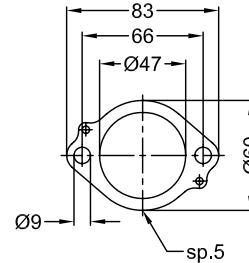

VISTA DA "A"

FRANGIFIAMMA  
SPARK ARRESTER  
Cod. 303740601  
(U.S.A. market)

Rondella Grower  
Ø5 x Ø9  
Vite M5x6  
Tappo in gomma  
cod. 204790

VISTA "B"

Flangia "108A"

Boccola  
cod. 205397

Distanziale in ALL.  
per brugola M8  
Cod. 204321

Staffa-corpo in INOX  
Cod. 303692501 Tipo "T2"

Distanziale in ALL.  
Øe.20 Øi.8,5 h.30

Carter in CARBONIO  
cod. 083896002

SGI 3708  
SCREEN TYPE  
USFS APPROVED

Vite a brugola  
M8 x 50

NOT FOR  
ROAD USE

Collettore secondario in INOX  
saldato alla coppa anteriore  
cod. 303522730

4 Viti T.B.E.I. M5x12

4 Rondelle piane Ø5xØ15

8 Rondelle in  
grafite-Ø5xØ14

Carter in CARBONIO  
cod. 083876001

4 Piastrine di  
fissaggio M5