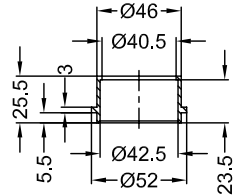

VISTA DA "A"

FRANGIFIAMMA  
SPARK ARRESTER  
Cod. 303740601  
(U.S.A. market)

Rondella Grower  
Ø5 x Ø9  
Vite M5x6  
Tappo in gomma  
cod. 204790

VISTA "B"

Flangia "108A"

Boccola  
cod. 205397

Distanziale in ALL.  
per brugola M8  
Cod. 204321

Staffa-corpo in INOX  
Cod. 303692501 Tipo "T2"

Distanziale in ALL.  
Øe.20 Øi.8,5 h.30

Carter in CARBONIO  
cod. 083896002

SGI 3708  
SCREEN TYPE  
USFS APPROVED

Vite a brugola  
M8 x 50

NOT FOR  
ROAD USE

Collettore secondario in INOX  
saldato alla coppa anteriore  
cod. 303522730

4 Viti T.B.E.I. M5x12

4 Rondelle piane Ø5xØ15

8 Rondelle in  
grafite-Ø5xØ14

Carter in CARBONIO  
cod. 083876001

4 Piastrine di  
fissaggio M5