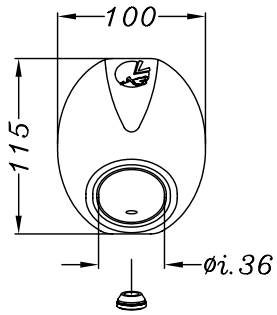

VISTA DA "A"

FRANGIFIAMMA  
SPARK ARRESTER  
Cod. 303740601  
(U.S.A. market)

Rondella Grower  
Ø5 x Ø9  
Vite M5x6  
Tappo in gomma  
cod. 204790

VISTA "B"

Flangia "108A"

Boccola  
cod. 205397

Distanziale in ALL.  
per brugola M8  
Cod. 204321

Staffa-corpo in INOX  
Cod. 303692501 Tipo "T2"

Distanziale in ALL.  
Øe.20 Øi.8,5 h.30

Carter in CARBONIO  
cod. 083896002

SGI 3708  
SCREEN TYPE  
USFS APPROVED

Vite a brugola  
M8 x 50

NOT FOR  
ROAD USE

Collettore secondario in INOX  
saldato alla coppa anteriore  
cod. 303522730

4 Viti T.B.E.I. M5x12

4 Rondelle piane Ø5xØ15

8 Rondelle in  
grafite-Ø5xØ14

Carter in CARBONIO  
cod. 083876001

4 Piastrine di  
fissaggio M5