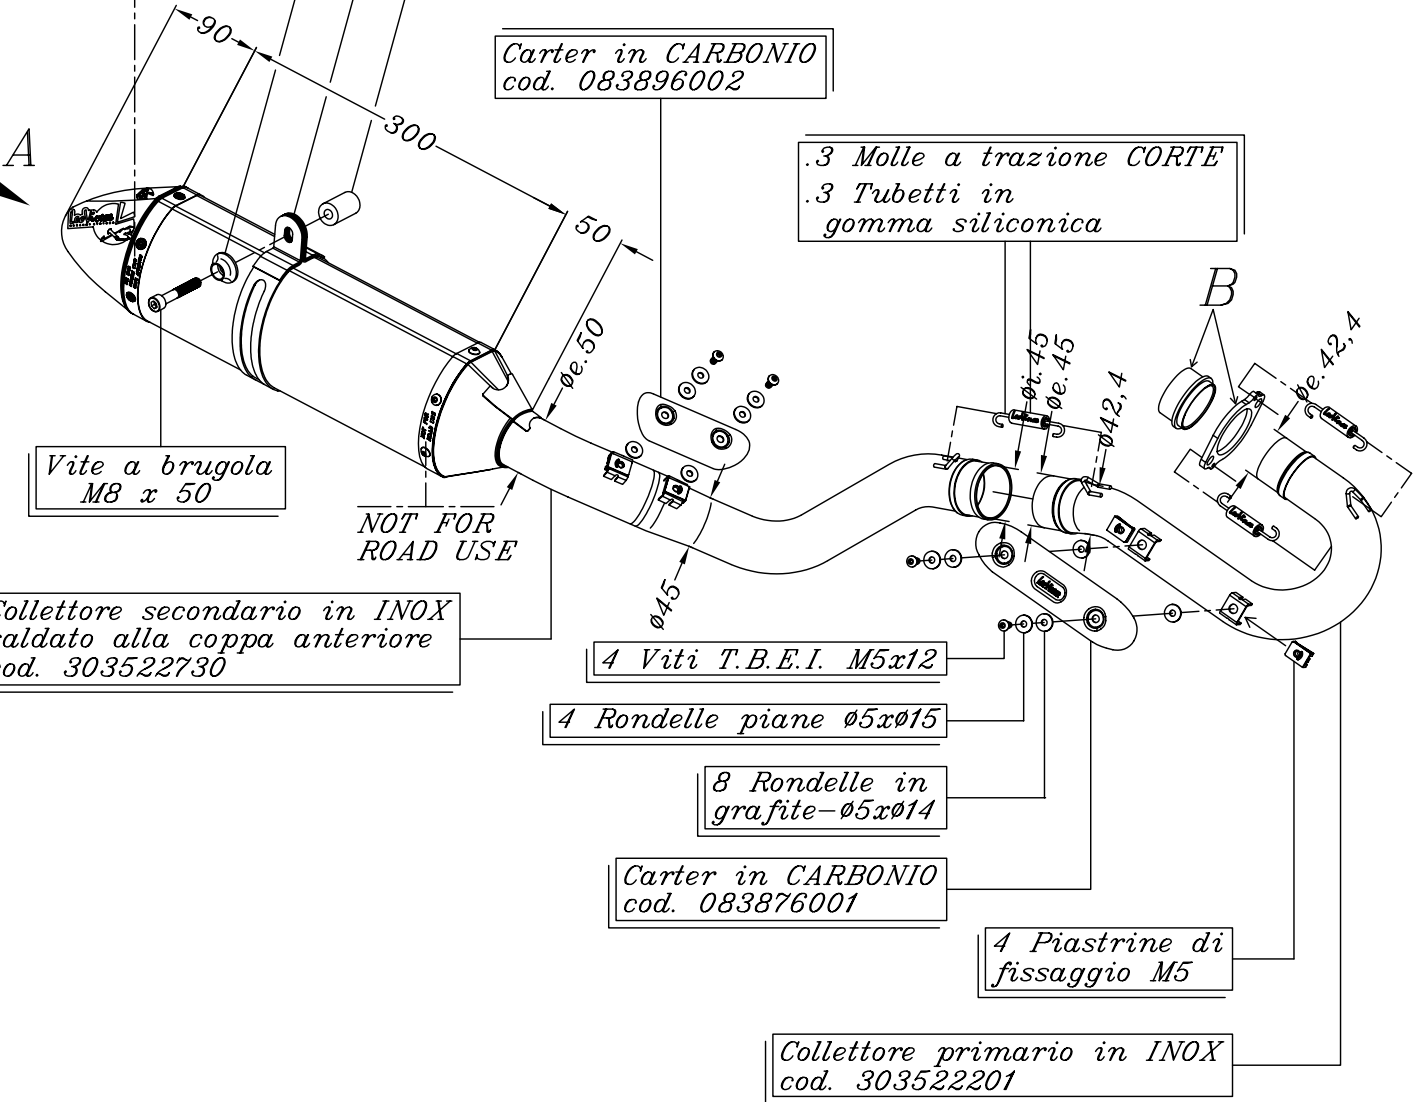

VISTA DA "A"

FRANGIFIAMMA  
SPARK ARRESTER  
Cod. 303740601  
(U.S.A. market)

Rondella Grower  
Ø5 x Ø9  
Vite M5x6  
Tappo in gomma  
cod. 204790

VISTA "B"

Flangia "108A"

Boccola  
cod. 205397

Distanziale in ALL.  
per brugola M8  
Cod. 204321

Staffa-corpo in INOX  
Cod. 303692501 Tipo "T2"

Distanziale in ALL.  
Øe.20 Øi.8,5 h.30

Carter in CARBONIO  
cod. 083896002

SGI 3708  
SCREEN TYPE  
USFS APPROVED

Vite a brugola  
M8 x 50

NOT FOR  
ROAD USE

Collettore secondario in INOX  
saldato alla coppa anteriore  
cod. 303522730

4 Viti T.B.E.I. M5x12

4 Rondelle piane Ø5xØ15

8 Rondelle in  
grafite-Ø5xØ14

Carter in CARBONIO  
cod. 083876001

4 Piastrine di  
fissaggio M5

Collettore primario in INOX  
cod. 303522201

.3 Molle a trazione CORTE  
.3 Tubetti in  
gomma siliconica

YAMAHA YFZ 450 i.e. ('09)

ART. 3522

Impianto completo <<X3>> ATV/QUAD SPORT - INOX